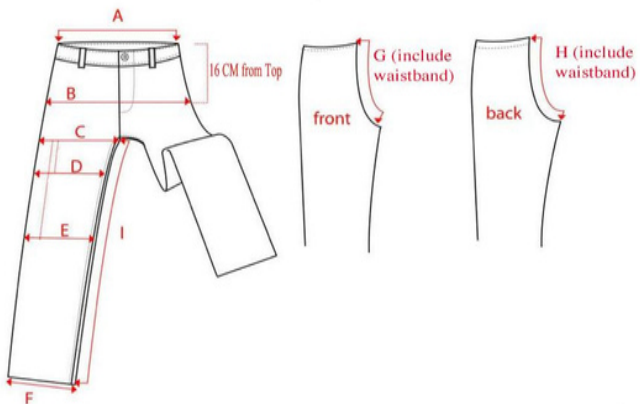

Wayneman Jeans

EUR SIZE		40	42	44	46	48	50	52	54	56	58
Wayneman/SASE 3 Men		SIZE									
		30	32	34	36	38	40	42	44	46	48
WAIST HIP FORK	A	38,00	40,50	43,00	45,50	48,00	50,50	53,00	55,50	58,00	60,50
KNEE	B	46,50	49,00	51,50	54,00	56,50	59,00	61,50	64,00	66,50	69,00
BOTTOM	C	28,50	29,75	31,00	32,25	33,50	34,75	36,00	37,25	38,50	39,75
FRONT RISE (Excl belt)	E	20,00	20,50	21,00	21,50	22,00	22,50	23,00	23,50	24,00	24,50
BACK RISE (Excl belt)	F	17,80	18,15	18,50	18,85	19,20	19,55	19,90	20,25	20,60	20,95
INSEAM	G	22,00	22,50	23,00	23,50	24,00	24,50	25,00	25,50	26,00	26,50
	H	32,50	33,00	33,50	34,00	34,50	35,00	35,50	36,00	36,50	37,00
	I	82,00	82,00	82,00	82,00	82,00	82,00	82,00	82,00	82,00	82,00

Waynewoman Jeans

EUR SIZE		36	38	40	42	44	46	48	50	52	54
Waynewoman/SASE 3 Women		SIZE									
		26	28	30	32	34	36	38	40	42	44
WAIST HIP FORK	A	33,00	35,50	38,00	40,50	43,00	45,50	48,00	50,50	53,00	55,50
KNEE	B	43,00	45,50	48,00	50,50	53,00	55,50	58,00	60,50	63,00	65,50
BOTTOM	C	26,50	27,75	29,00	30,25	31,50	32,75	34,00	35,25	36,50	37,75
FRONT RISE (Excl belt)	E	17,75	18,25	18,75	19,25	19,75	20,25	20,75	21,25	21,75	22,25
BACK RISE (Excl belt)	F	14,55	14,90	15,25	15,60	15,95	16,30	16,65	17,00	17,35	17,70
INSEAM	G	20,50	21,00	21,50	22,00	22,50	23,00	23,50	24,00	24,50	25,00
	H	31,50	32,00	32,50	33,00	33,50	34,00	34,50	35,00	35,50	36,00
	I	78,00	78,00	78,00	78,00	78,00	78,00	78,00	78,00	78,00	78,00

DIANA

DIANA	Cm Medio Pecho	Cm Largo Manga	Cm Largo Espalda	Cm Hombros
XS	48	58	60	44
S	50	59	61	45
M	52	60	62	46
L	54	61	63	47
XL	56	63	64	48

DIANA

ELECTRA

ELECTRA	Cm Medio Pecho	Cm Largo Manga	Cm Largo Espalda	Cm Hombros
XS S M L	45	61	60	37
XL	46	62	60	38
(ROJA)2XL	47	63	62	39
(ROJA)3XL	48	66	64	39
(ROJA)4XL	50	67	65	40
	54	68	66	41
	56	70	68	42
	58	72	70	43

RAGNAR

VULCAN	Cm Medio Pecho	Cm Largo Manga	Cm Largo Espalda	Cm Hombros
S M L XL	55	66	70	47
2XL 3XL	57	68	70	47
	59	69	72	49
	62	70	72	49
	65	71	73	52
	68	72	73	53

VULCAN
